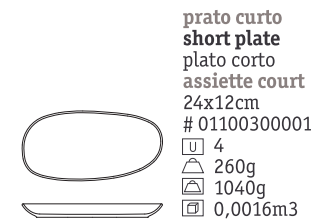

costaverde

isola

Isola para a cozinha global. Desenhado pelo Studio Levien para a Costa Verde
Isola for the world's cuisines. Designed by Studio Levien for Costa Verde
Isola para la cocina mundial. Diseñado por Studio Levien para Costa Verde
Isola pour une cuisine de tous les mondes. Designée par les Studios Levien pour Costa Verde

available colours

codigo | code | codigo U quant cxa | quant carton | cant embal △ peso unit | unit weight | peso uni

▲ peso embal | carton weight | peso embal ◻ cúbico embal | carton cubic | cubico embal