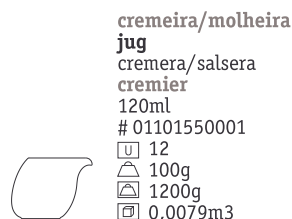

costaverde

isola

Isola para a cozinha global. Desenhado pelo Studio Levien para a Costa Verde
Isola for the world's cuisines. Designed by Studio Levien for Costa Verde
Isola para la cocina mundial. Diseñado por Studio Levien para Costa Verde
Isola pour une cuisine de tous les mondes. Designée par les Studios Levien pour Costa Verde

available colours

codigo | code | codigo U quant cxa | quant carton | cant embal △ peso unit | unit weight | peso uni

▲ peso embal | carton weight | peso embal ◻ cúbico embal | carton cubic | cubico embal