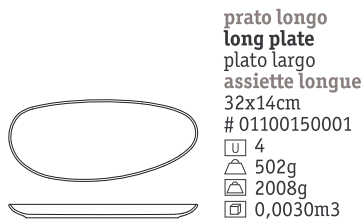

costaverde

isola

Isola para a cozinha global. Desenhado pelo Studio Levien para a Costa Verde
Isola for the world's cuisines. Designed by Studio Levien for Costa Verde
Isola para la cocina mundial. Diseñado por Studio Levien para Costa Verde
Isola pour une cuisine de tous les mondes. Designée par les Studios Levien pour Costa Verde

available colours

codigo | code | codigo U quant cxa | quant carton | cant embal △ peso unit | unit weight | peso uni

▲ peso embal | carton weight | peso embal ◻ cúbico embal | carton cubic | cubico embal