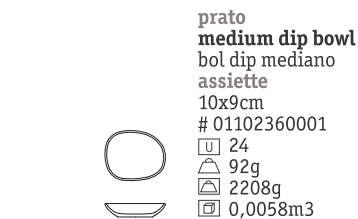

costaverde

isola

Isola para a cozinha global. Desenhado pelo Studio Levien para a Costa Verde
Isola for the world's cuisines. Designed by Studio Levien for Costa Verde
Isola para la cocina mundial. Diseñado por Studio Levien para Costa Verde
Isola pour une cuisine de tous les mondes. Designée par les Studios Levien pour Costa Verde

available colours

codigo | code | codigo U quant cxa | quant carton | cant embal △ peso unit | unit weight | peso uni

▲ peso embal | carton weight | peso embal ◻ cúbico embal | carton cubic | cubico embal